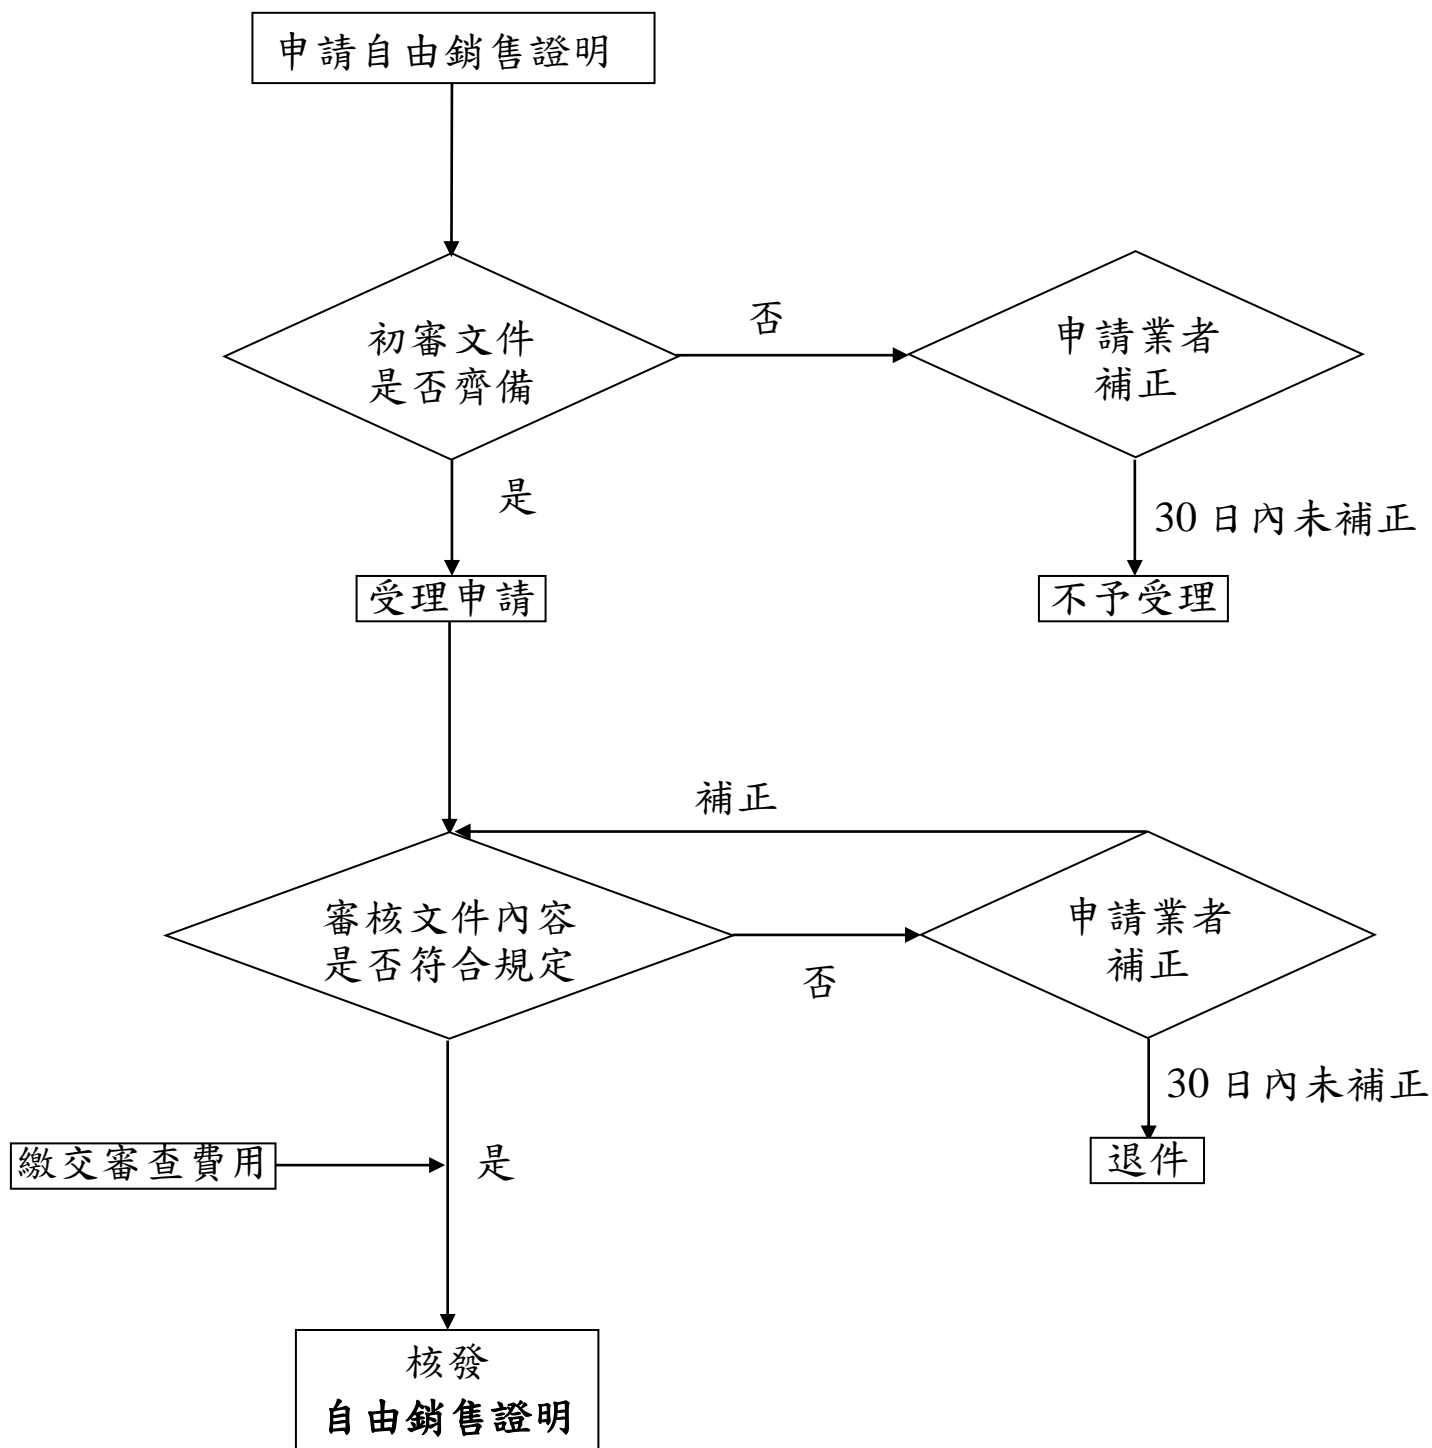

# 酒品及酒盛裝容器自由銷售證明作業流程

備註：作業時間 7 天(不包含業者補件、繳費時間)。